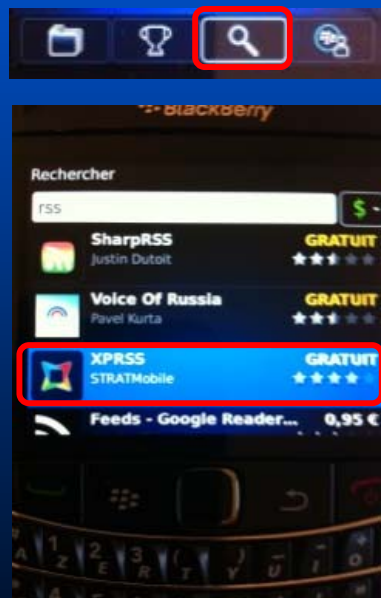

2. Je recherche/choisis un lecteur RSS et je lance l'installation