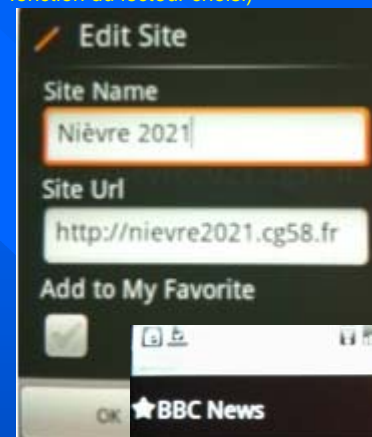

Lecteur recommandé :
Rss Reader

3. Je démarre mon lecteur RSS
et j'ajoute l'adresse concernée
(les manipulations peuvent varier en
fonction du lecteur choisi)

4. Je personnalise éventuellement
le titre pour plus de confort...