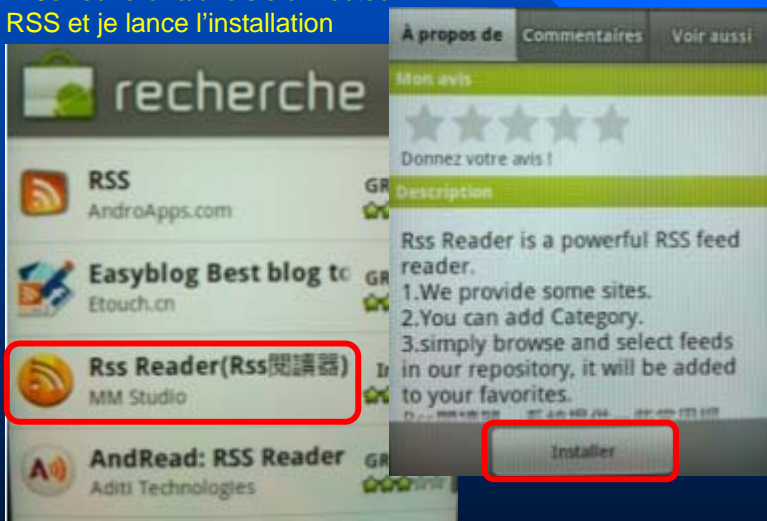

# Guide d'installation sur votre Android

**Les 3 adresses RSS  
disponibles :**

[www.cg58.fr](http://www.cg58.fr)  
(toute l'actu)

<http://nievre2021.cg58.fr>

<http://video.cg58.fr>

1. Je lance Android Market

2. Je recherche/choisis un lecteur RSS et je lance l'installation

Lecteur recommandé :  
Rss Reader

3. Je démarre mon lecteur RSS  
et j'ajoute l'adresse concernée  
(les manipulations peuvent varier en  
fonction du lecteur choisi)