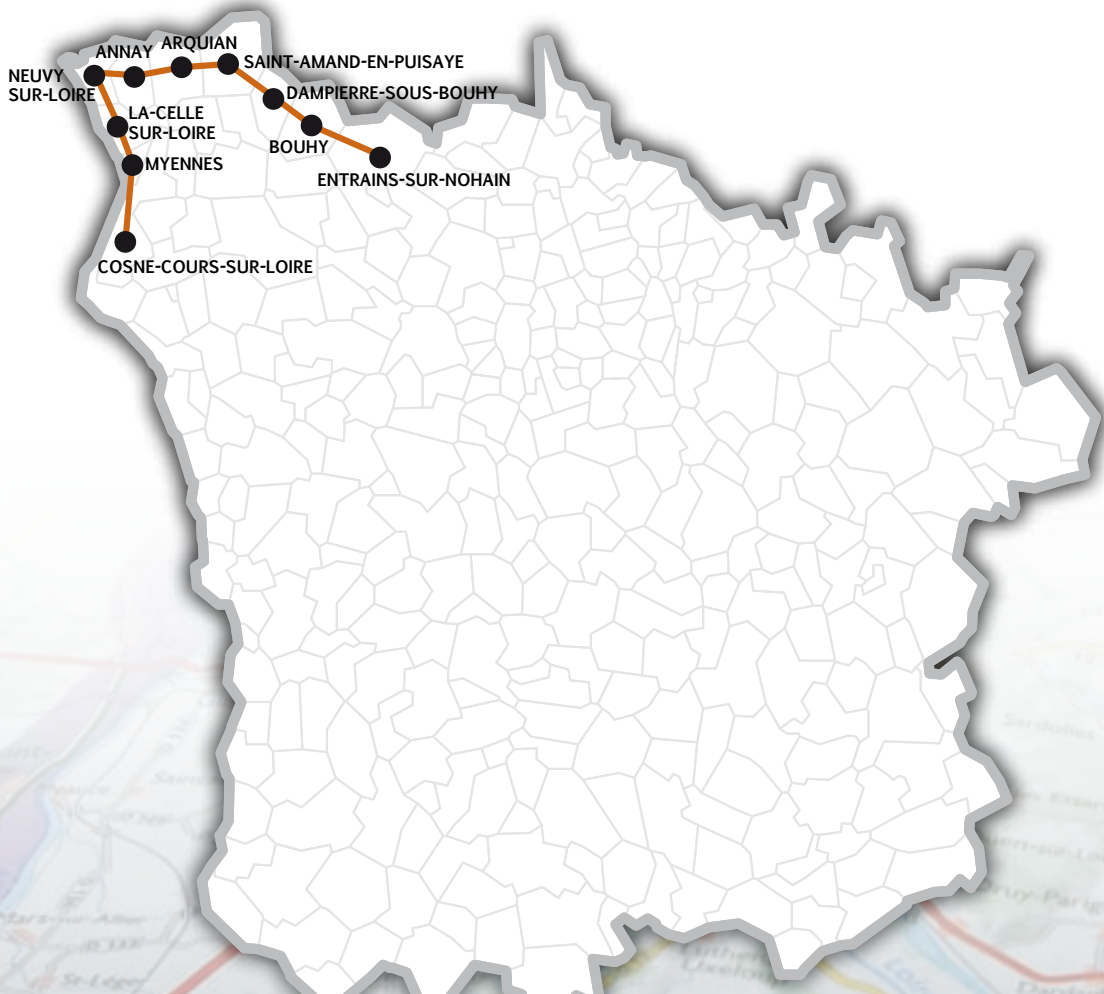

www.cg58.fr

ligne de
marché

68

*Saint-Amand-en-Puisaye,
la fontaine*

Entrains-sur-Nohain Cosne-Cours-sur-Loire

Entrains-sur-
Nohain

Saint-Amand
en-Puisaye

Cosne

le transport collectif vous facilite la vie

Nièvre

Le transport collectif vous facilite la vie

ENTRAINS-SUR-NOHAIN - COSNE-COURS-SUR-LOIRE

ligne

68

Renseignements horaires et tarifs :

SIYATEGIE, rue Saint-Martin - 58005 NEVERS CEDEX - Tél: 03 86 93 03 15

Ligne de marché 68

TOUTE L'ANNÉE

JOURS DE CIRCULATION	MERCREDI	VENDREDI
ENTRAINS-SUR-NOHAIN (BOURG)	8.00	8.45
BOUHY (FORGES)	8.05	8.50
BOUHY (BOURG)	8.10	8.55
BOUHY (ABRIBUS ROUTE DE SAINT-AMAND)	8.11	8.56
DAMPIERRE-SOUS-BOUHY (BOURG)	8.15	9.00
SAINT-AMAND-EN-PUISAYE (BOURG)	8.20	9.05
ARQUIAN (LA CHAPELLE)	8.25	9.10
ARQUIAN (BOURG)	8.30	9.15
ANNAY (BOURG)	8.35	9.20
NEUVY-SUR-LOIRE (BOURG)	8.42	9.27
LA-CELLE-SUR-LOIRE (LA GIRAFE)	8.48	9.32
LA-CELLE-SUR-LOIRE (LES CARROUES)	8.50	9.34
LA-CELLE-SUR-LOIRE (LES PLOTTINS)	8.52	9.36
LA-CELLE-SUR-LOIRE (BOURG)	8.57	9.41
MYENNES (BOURG)	9.00	9.44
COSNE-COURS-SUR-LOIRE (GARE)	9.05	9.49
COSNE-SUR-LOIRE (MAIRIE)	9.20	10.09

COSNE-COURS-SUR-LOIRE - ENTRAINS-SUR-NOHAIN

Ligne de marché 68

TOUTE L'ANNÉE

JOURS DE CIRCULATION	MERCREDI	VENDREDI
COSNE-COURS-SUR-LOIRE (GARE)	11.40	12.00
MYENNES (BOURG)	11.44	12.05
LA-CELLE-SUR-LOIRE (BOURG)	11.45	12.08
LA-CELLE-SUR-LOIRE (LES PLOTTINS)	11.50	12.13
LA-CELLE-SUR-LOIRE (LES CARROUES)	11.55	12.18
LA-CELLE-SUR-LOIRE (LA GIRAFE)	12.00	12.23
NEUVY-SUR-LOIRE (BOURG)	12.05	12.28
ANNAY (BOURG)	12.10	12.35
ARQUIAN (BOURG)	12.15	12.40
ARQUIAN (LA CHAPELLE)	12.20	12.45
SAINT-AMAND-EN-PUISAYE (BOURG)	12.25	12.50
DAMPIERRE-SOUS-BOUHY (BOURG)	12.30	12.55
BOUHY (ABRIBUS ROUTE DE SAINT-AMAND)	12.34	12.59
BOUHY (BOURG)	12.35	13.00
BOUHY (FORGES)	12.40	13.05
ENTRAINS-SUR-NOHAIN (BOURG)	12.45	13.10