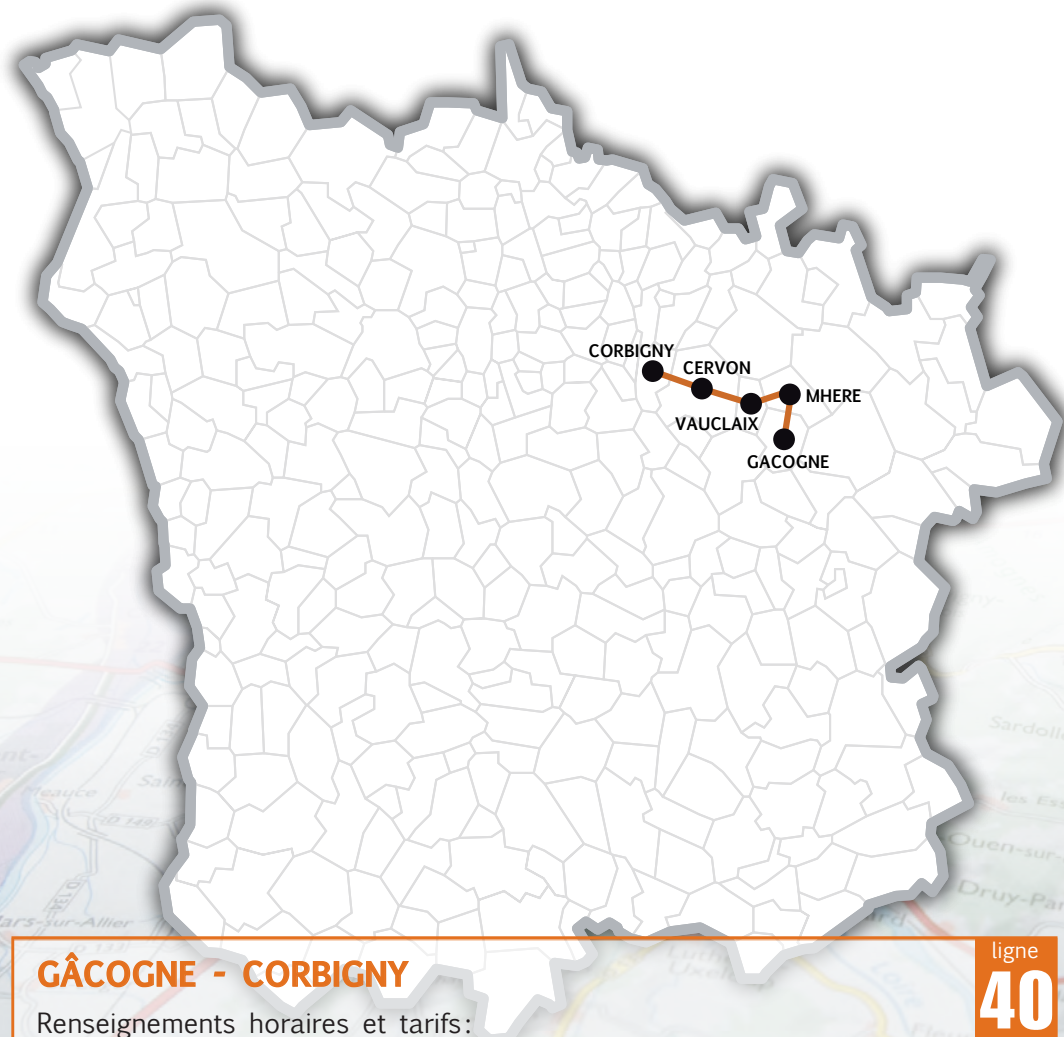

## Le transport collectif vous facilite la vie

### GÂCOGNE - CORBIGNY

Renseignements horaires et tarifs:

**ROUZEAU**, 9 rue du Champ de Foire - 58800 CORBIGNY

Tél: 03 86 20 05 99

**SERVICE DES TRANSPORTS** - Téléphone: 03 86 61 87 10

Télécopie: 03 86 61 87 30 - Courriel: transports@cg58.fr

**IMPORTANT** : les hameaux de Parjot, Rhuère, Bourg (commune de Gâcogne), la Croix Milan, Linières, Jeux, Champcoulant, hameau de Bout-Dessus (commune de Mhère) et Viry, Montifé (commune de Cervon) peuvent être desservis à la demande.

### GACOGNE - CORBIGNY

Ligne de marché 40

TOUTE L'ANNÉE	
JOURS DE CIRCULATION	VENDREDI ET MARDI (JOUR DE FOIRE) SAUF LES JOURS FERIES
MHERE (BOURG)	8.45
MHERE (VAUPRANGES)	8.47
VAUCLAIX (BOURG)	8.55
VAUCLAIX (L'HUIS PATAUD)	8.57
CERVON (MOULIN DE CERTAINES)	9.00
CERVON (BOURG)	9.05
CERVON (PRECY)	9.10
CORBIGNY (VILLE)	9.17